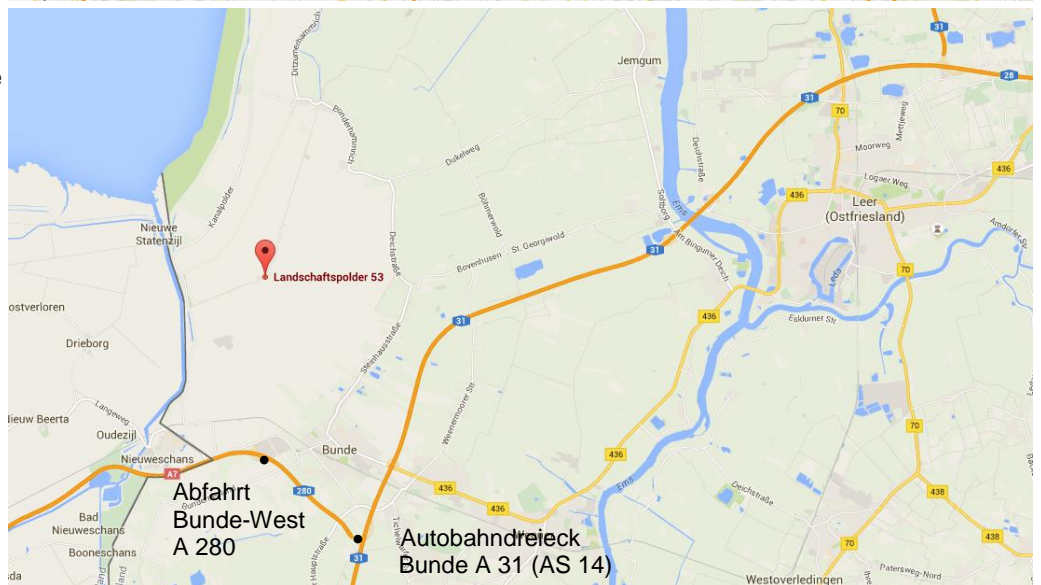

**Adresse: Polderhaus**  
Landschaptpolder 53  
26831 Bunde  
Tel.: 0160 96651905

**Verwaltung: Roland Engert**  
Bunderhammrich 49  
26831 Bunde  
Tel.: 0174 - 86 32 144

Das Polderhaus liegt unmittelbar am Dollart direkt an der Holländischen-Grenze. Sie erreichen uns über die A28 aus Richtung Bremen/Oldenburg oder über die A 31 aus Richtung Ruhrgebiet. Fahren Sie vorerst Richtung Emden/Leer.

Fahren Sie auf der A 31 bis zum Autobahndreieck Bunde (AS 14) und Wechseln Sie dort auf die A 280 Richtung niederländische Grenze/ Groningen. Dort an der ersten Abfahrt „Bunde-West“ Abfahren.

Nach der Abfahrt "Bunde West", links Richtung Ditzumerverlaat. Nach 500m rechts auf den Charlottenpolder weiter Richtung Ditzumerverlaat. Nach ca. 3 km rechts auf den Landschaptpolder in Richtung Ditzumerverlaat abbiegen. Das Polderhaus liegt nach 2 km in der einzigen Kurve auf der rechten Seite.